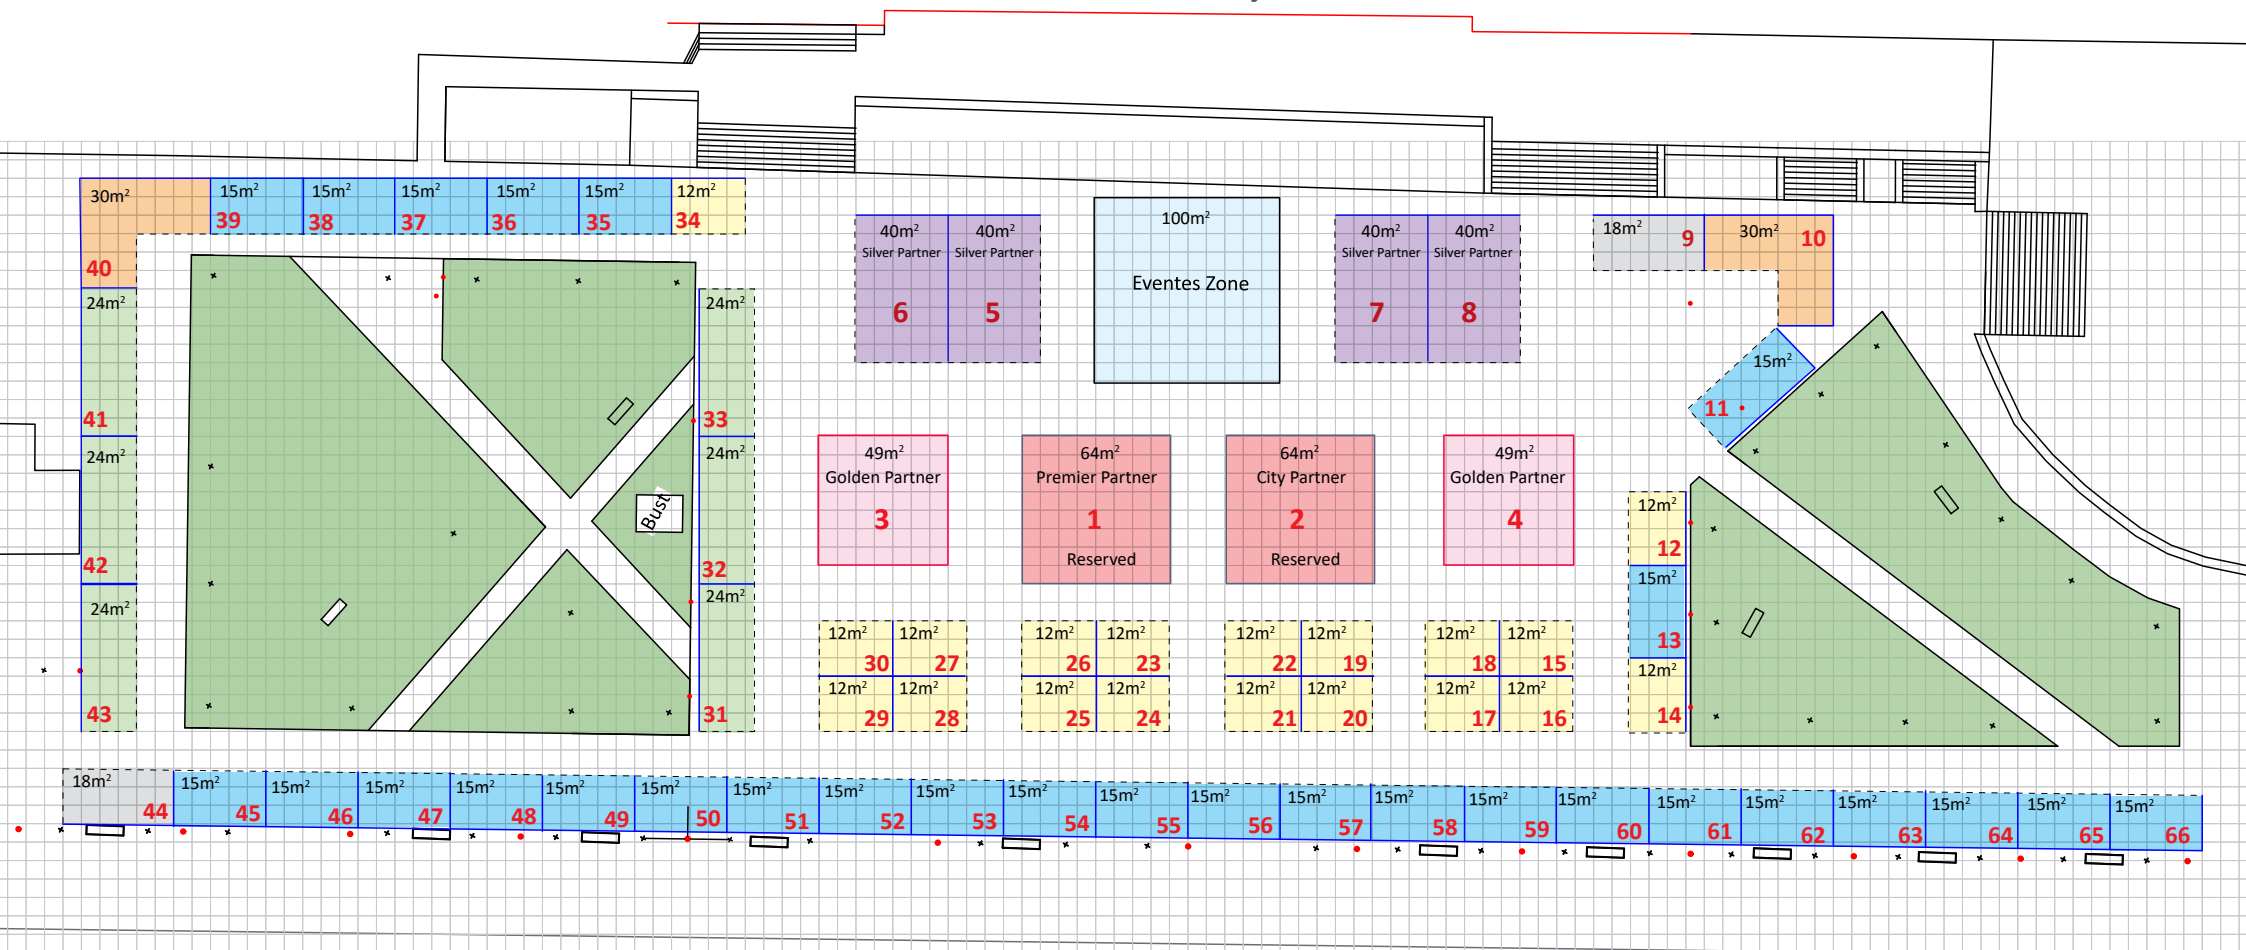

### LEGJENDA

- Stol
  - Shtyll ndricimi
  - Peme
- |                          |                          |                          |                          |                          |                          |                          |                          |                             |
|--------------------------|--------------------------|--------------------------|--------------------------|--------------------------|--------------------------|--------------------------|--------------------------|-----------------------------|
|                          |                          |                          |                          |                          |                          |                          |                          |                             |
| 12m <sup>2</sup><br>4x3m | 15m <sup>2</sup><br>5x3m | 18m <sup>2</sup><br>6x3m | 24m <sup>2</sup><br>8x3m | 30m <sup>2</sup><br>7x3m | 40m <sup>2</sup><br>5x8m | 49m <sup>2</sup><br>7x7m | 64m <sup>2</sup><br>8x8m | 100m <sup>2</sup><br>10x10m |